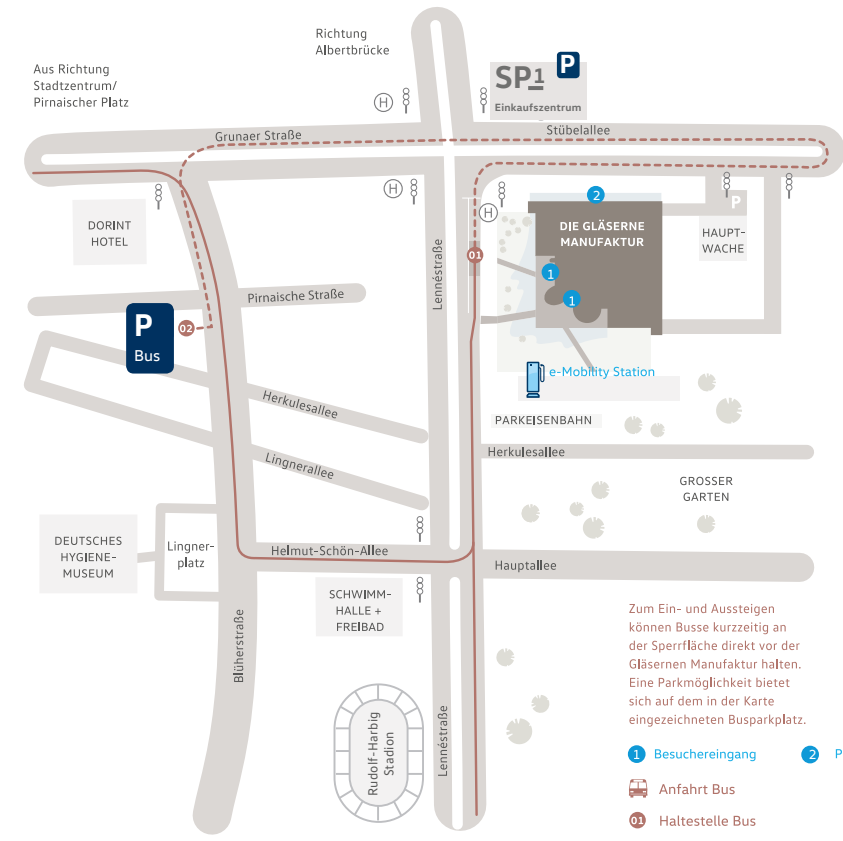

Anfahrt Bus / Lageplan / Parkmöglichkeiten Die Gläserne Manufaktur

Zum Ein- und Aussteigen können Busse kurzzeitig an der Sperrfläche direkt vor der Gläsernen Manufaktur halten. Eine Parkmöglichkeit bietet sich auf dem in der Karte eingezeichneten Busparkplatz.

- 1 Besuchereingang
- 2 Personaleingang
- Anfahrt Bus
- Haltestelle Bus
- Parkplatz Bus