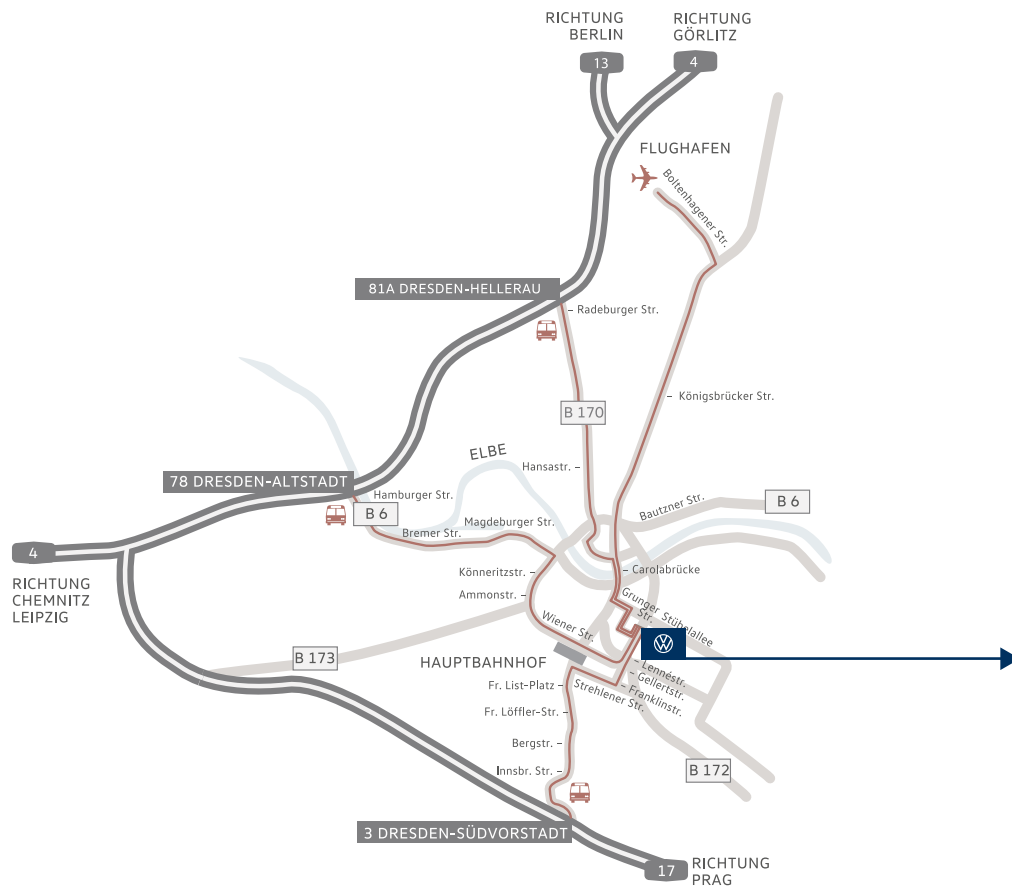

Anfahrt Bus / Lageplan / Parkmöglichkeiten Die Gläserne Manufaktur

Zum Ein- und Aussteigen können Busse kurzzeitig an der Sperrfläche direkt vor der Gläsernen Manufaktur halten. Eine Parkmöglichkeit bietet sich auf dem in der Karte eingezeichneten Busparkplatz.

- 1 Besuchereingang
- 2 Personaleingang
- Anfahrt Bus
- Haltestelle Bus
- Parkplatz Bus